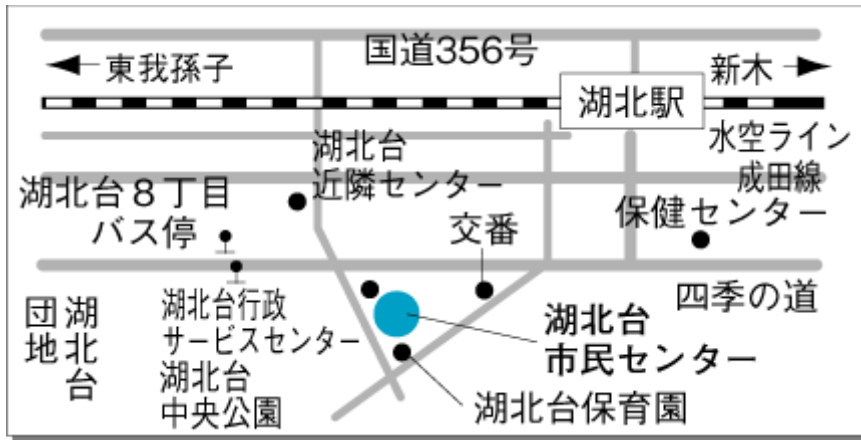

## 湖北台市民センター案内図（所在地 我孫子市湖北台 3 丁目 1 番 1 号）

- ・湖北駅(最寄駅) 南口から徒歩約 5 分